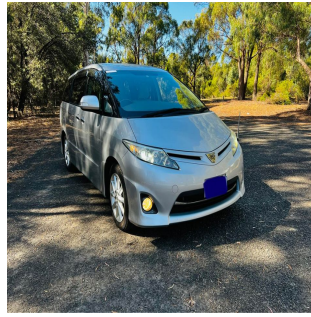

## TOYOTA Car

**Stock No.**

100105

**Maker**

Toyota

**Model**

Estima

**Chassis**

2400 CC

**Transmission**

AUTOMATIC