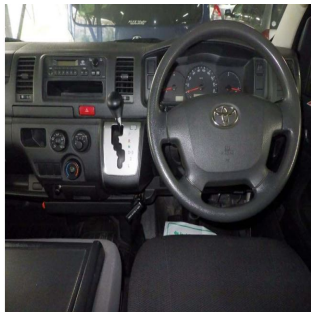

# TOYOTA Van

<b>Stock No.</b>	100021
<b>Maker</b>	Toyota
<b>Model</b>	Corolla Axio Wagon
<b>Chassis</b>	KDH201-0159967
<b>Mileage</b>	195896
<b>Reg. Year</b>	2015
<b>Bodytype</b>	Van
<b>Engine</b>	2980 CC
<b>Seats</b>	3
<b>Color</b>	White
<b>Grade</b>	(DX)-Grade
<b>Location</b>	MELBOURNE