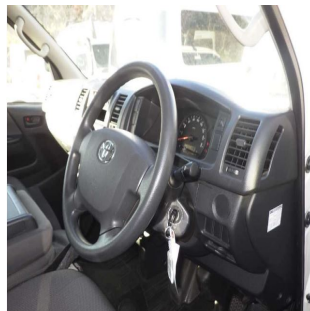

## TOYOTA Van

<b>Stock No.</b>	100024
<b>Maker</b>	Toyota
<b>Model</b>	Corolla Axio Wagon
<b>Chassis</b>	TRH200-0215652
<b>Mileage</b>	117811
<b>Reg. Year</b>	2015
<b>Bodytype</b>	Van
<b>Engine</b>	1990 CC
<b>Seats</b>	3
<b>Color</b>	White
<b>Grade</b>	DX- Grade
<b>Location</b>	MELBOURNE