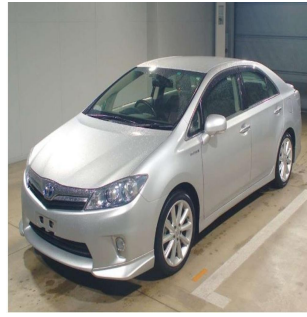

## TOYOTA Car

**Stock No.**

100052

**Maker**

Toyota

**Model**

Estima

**Chassis**

AZK10-2017639

**Mileage**

89526

**Reg. Year**

2010

**Bodytype**

CAR

**Engine**

2400 CC

**Transmission**

AUTOMATIC

**Seats**

5

**Color**

Silver

**Location**