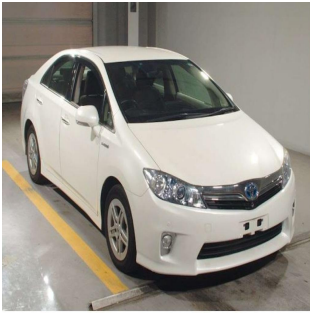

## TOYOTA Car

<b>Stock No.</b>	100053
<b>Maker</b>	Toyota
<b>Model</b>	Estima
<b>Chassis</b>	AZK10-2025962
<b>Mileage</b>	98677
<b>Reg. Year</b>	2010
<b>Bodytype</b>	CAR
<b>Engine</b>	2400 CC
<b>Transmission</b>	AUTOMATIC
<b>Seats</b>	5
<b>Color</b>	Pearl white
<b>Location</b>	MELBOURNE