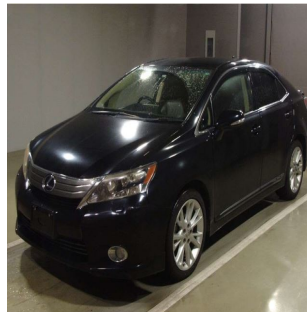

## LEXUS Car

<b>Stock No.</b>	100059
<b>Maker</b>	Lexus
<b>Model</b>	Car
<b>Chassis</b>	ANF10-2013664
<b>Mileage</b>	109088
<b>Reg. Year</b>	2009
<b>Bodytype</b>	CAR
<b>Engine</b>	2400 CC
<b>Transmission</b>	AUTOMATIC
<b>Seats</b>	5
<b>Color</b>	BLACK
<b>Location</b>	MELBOURNE