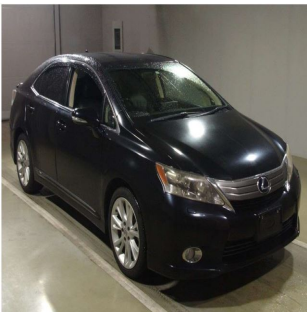

## LEXUS Car

<b>Stock No.</b>	100059
<b>Maker</b>	Lexus
<b>Model</b>	Car
<b>Chassis</b>	ANF10-2013664
<b>Mileage</b>	109088
<b>Reg. Year</b>	2009
<b>Bodytype</b>	CAR
<b>Engine</b>	2400 CC
<b>Transmission</b>	AUTOMATIC
<b>Seats</b>	5
<b>Color</b>	BLACK
<b>Location</b>	MELBOURNE