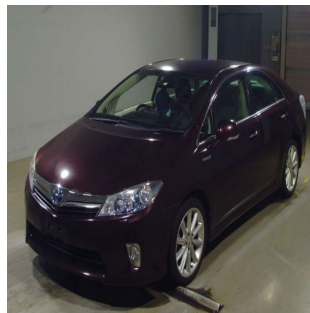

## TOYOTA Car

<b>Stock No.</b>	100060
<b>Maker</b>	Toyota
<b>Model</b>	Estima
<b>Chassis</b>	AZK10-2026591
<b>Mileage</b>	40562
<b>Reg. Year</b>	2010
<b>Bodytype</b>	CAR
<b>Engine</b>	2360 CC
<b>Transmission</b>	AUTOMATIC
<b>Seats</b>	5
<b>Color</b>	Maroon
<b>Location</b>	MELBOURNE