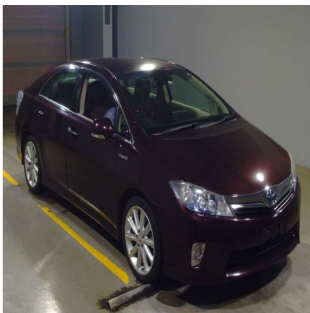

## TOYOTA Car

<b>Stock No.</b>	100060
<b>Maker</b>	Toyota
<b>Model</b>	Estima
<b>Chassis</b>	AZK10-2026591
<b>Mileage</b>	40562
<b>Reg. Year</b>	2010
<b>Bodytype</b>	CAR
<b>Engine</b>	2360 CC
<b>Transmission</b>	AUTOMATIC
<b>Seats</b>	5
<b>Color</b>	Maroon
<b>Location</b>	MELBOURNE