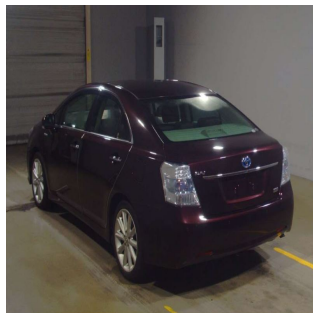

## TOYOTA Car

<b>Stock No.</b>	100060
<b>Maker</b>	Toyota
<b>Model</b>	Estima
<b>Chassis</b>	AZK10-2026591
<b>Mileage</b>	40562
<b>Reg. Year</b>	2010
<b>Bodytype</b>	CAR
<b>Engine</b>	2360 CC
<b>Transmission</b>	AUTOMATIC
<b>Seats</b>	5
<b>Color</b>	Maroon
<b>Location</b>	MELBOURNE