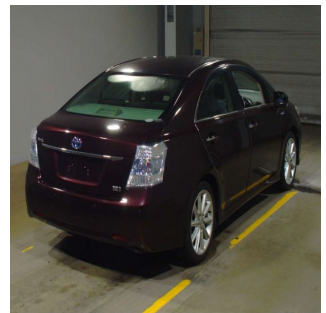

## TOYOTA Car

<b>Stock No.</b>	100060
<b>Maker</b>	Toyota
<b>Model</b>	Estima
<b>Chassis</b>	AZK10-2026591
<b>Mileage</b>	40562
<b>Reg. Year</b>	2010
<b>Bodytype</b>	CAR
<b>Engine</b>	2360 CC
<b>Transmission</b>	AUTOMATIC
<b>Seats</b>	5
<b>Color</b>	Maroon
<b>Location</b>	MELBOURNE