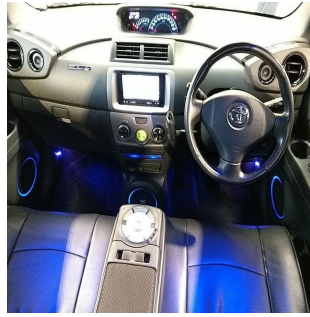

## TOYOTA Car

<b>Stock No.</b>	100061
<b>Maker</b>	Toyota
<b>Model</b>	Estima
<b>Chassis</b>	QNC21-0091515
<b>Mileage</b>	95456
<b>Reg. Year</b>	2010
<b>Bodytype</b>	CAR
<b>Engine</b>	1490 CC
<b>Transmission</b>	AUTOMATIC
<b>Seats</b>	5
<b>Color</b>	BLACK
<b>Location</b>	MELBOURNE