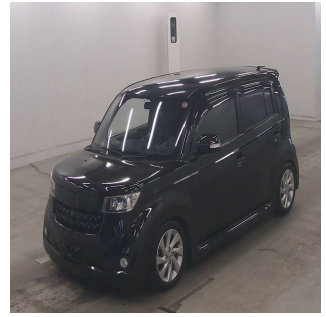

## TOYOTA Car

<b>Stock No.</b>	100061
<b>Maker</b>	Toyota
<b>Model</b>	Estima
<b>Chassis</b>	QNC21-0091515
<b>Mileage</b>	95456
<b>Reg. Year</b>	2010
<b>Bodytype</b>	CAR
<b>Engine</b>	1490 CC
<b>Transmission</b>	AUTOMATIC
<b>Seats</b>	5
<b>Color</b>	BLACK
<b>Location</b>	MELBOURNE