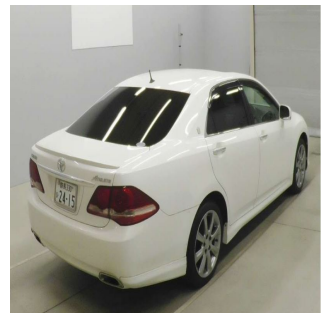

## TOYOTA Car

<b>Stock No.</b>	100073
<b>Maker</b>	Toyota
<b>Model</b>	Estima
<b>Chassis</b>	GRS204-0011602
<b>Mileage</b>	138045
<b>Reg. Year</b>	2009
<b>Bodytype</b>	CAR
<b>Engine</b>	3500 CC
<b>Transmission</b>	AUTOMATIC
<b>Seats</b>	5
<b>Color</b>	Pearl white
<b>Location</b>	MELBOURNE