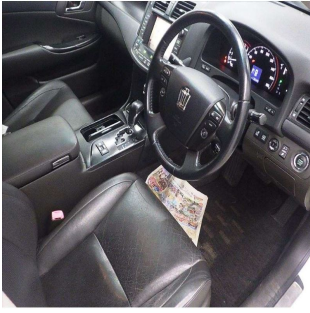

## TOYOTA Car

<b>Stock No.</b>	100073
<b>Maker</b>	Toyota
<b>Model</b>	Estima
<b>Chassis</b>	GRS204-0011602
<b>Mileage</b>	138045
<b>Reg. Year</b>	2009
<b>Bodytype</b>	CAR
<b>Engine</b>	3500 CC
<b>Transmission</b>	AUTOMATIC
<b>Seats</b>	5
<b>Color</b>	Pearl white
<b>Location</b>	MELBOURNE